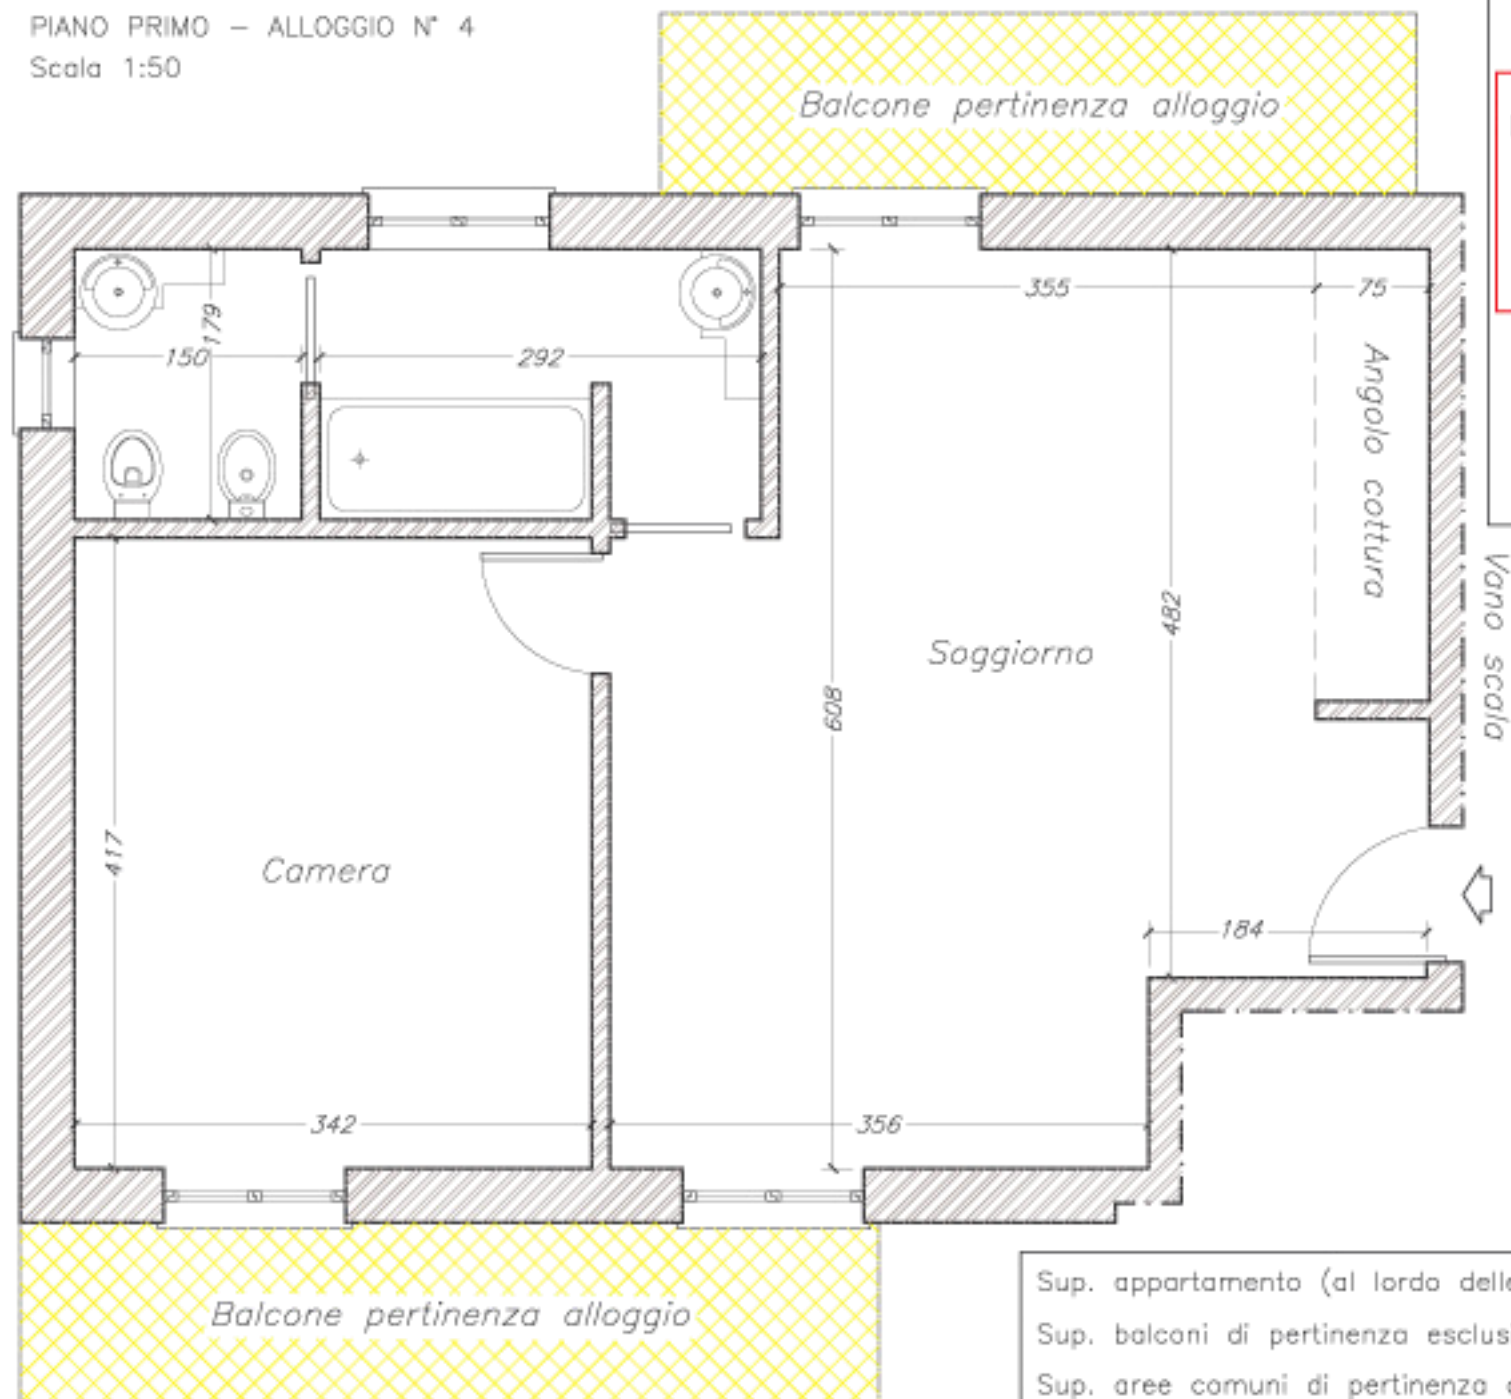

PIANO PRIMO - ALLOGGIO N° 4

Scala 1:50

PLANIMETRIA GENERALE
PIANO PRIMO

Sup. appartamento (al lordo delle murature interne): 52,08 mq

Sup. balconi di pertinenza esclusiva dell'alloggio: 12,81 mq

Sup. aree comuni di pertinenza di tutti gli alloggi del p. primo: 14,17 mq