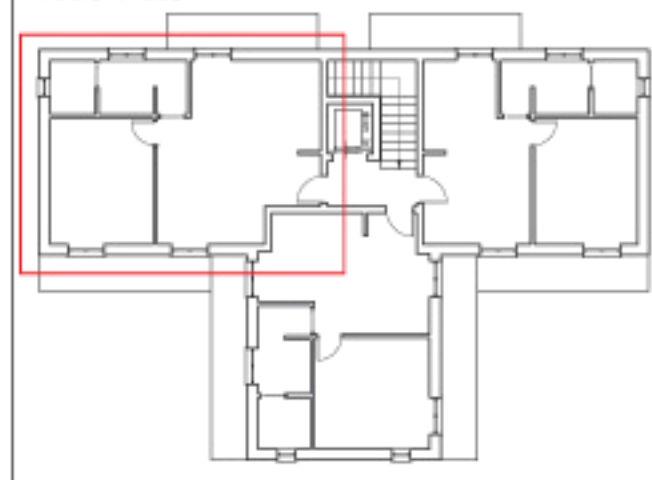

PIANO PRIMO - ALLOGGIO N° 4

Scala 1:50

PLANIMETRIA GENERALE
PIANO PRIMO

Sup. appartamento (al lordo delle murature interne): 52,08 mq

Sup. balconi di pertinenza esclusiva dell'alloggio: 12,81 mq

Sup. aree comuni di pertinenza di tutti gli alloggi del p. primo: 14,17 mq